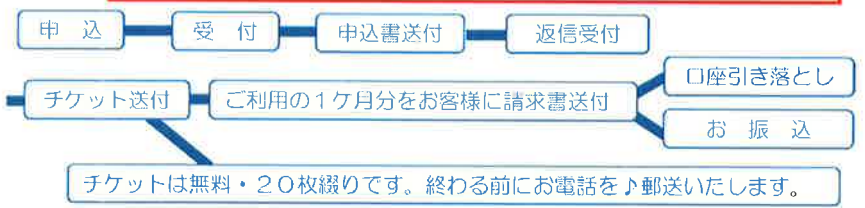

タクシーチケット会員募集中!

1. とにかく便利♪
- ①諏訪上伊那地区共通タクシーチケットでどこのタクシーでもご利用できます。
  - ②現金でのお支払はありません。
    (口座自動引落または振込みで)
  - ③チップを考えなくて良い。
  - ④サッとタクシーから降りられる。
  - ⑤代行としても使える。
  - ⑥おじいちゃん・おばあちゃんのお出掛けの足に
  - ⑦家族で使える。
  - ⑧イベント・冠婚葬祭の送迎時にも便利です。

会社・個人・公的機関の方に登録頂いております。
現在会員約8000名

申込はお電話で…
0266-52-4373
諏訪上伊那地区タクシー事業協同組合

もし、4Kmを歩いたら…

歩く速さは一般的に時速4.8Kmです。1時間で約1里が普通です。
したがって4Kmは徒歩にて約1時間。
タクシーだと時速40Kmで走行したとして約6分。料金は概ね1,840円(税込)。

認知度が低いのですが…タクシーも公共交通機関です。

タクシーも電車やバスと同じ公共交通機関なんです。その為、タクシーの料金も国土交通省の認可運賃となっています。したがって、タクシーは全社、そして全車 同一料金なんです。
車椅子仕様のタクシーも同額です。タクシーメーターもメーター法で設定されており、運転手さんの操作は出来ません。なお、チケットでの運転免許返納割引も受けられます。

タクシーは365日 24時間営業の公共交通機関です

困ったらタクシー!!

お酒を飲んでしまった!

タクシーは運転代行もやっております。
現在、酒酔い運転は35点 5年以下の懲役又は100万円以下の罰金。
酒気帯び運転は25点 3年以下の懲役または50万以下の罰金です。
タクシーで100万は使いません。

娘の結婚式の親族や招待客だけの送迎に1日だけ使いたい!

当タクシー組合にお電話下さい。
1回だけのご利用でもOKです。
後日、ご利用のチケット分のみ 請求させていただきます。

急用ができて子供を保育園に迎えに行けなくなってしまった!

気軽にお願ひできる人がいない場合はお困りの事と思います。
そのような時は地元のタクシー会社にご連絡下さい。
タクシーで大事なお子さまを責任をもってお送りいたします。

運転免許証の返納を考えてはいるが車がないと不便だ!

難しい問題です。車の維持費を考えてみて下さい。車両・車検・保険・税金・ガソリン・オイル交換等です。免許の有効期限内に返納することを自主返納と言います。その際に警察で有料ですが「運転経歴証明書」を発行してくれます。その「運転経歴証明書」をタクシー利用の際、運転者さんに提示して下さい。運賃の1割を引かせて頂きます。

【長野県タクシー協会のHP(ホームページ)より】

市町村行政でのタクシー活用

各市町村で条件があるようですが高齢者の移動困難者・身障者に対して行政発行のタクシー券を発行しております。市町村の高齢者福祉課等にご相談下さい。