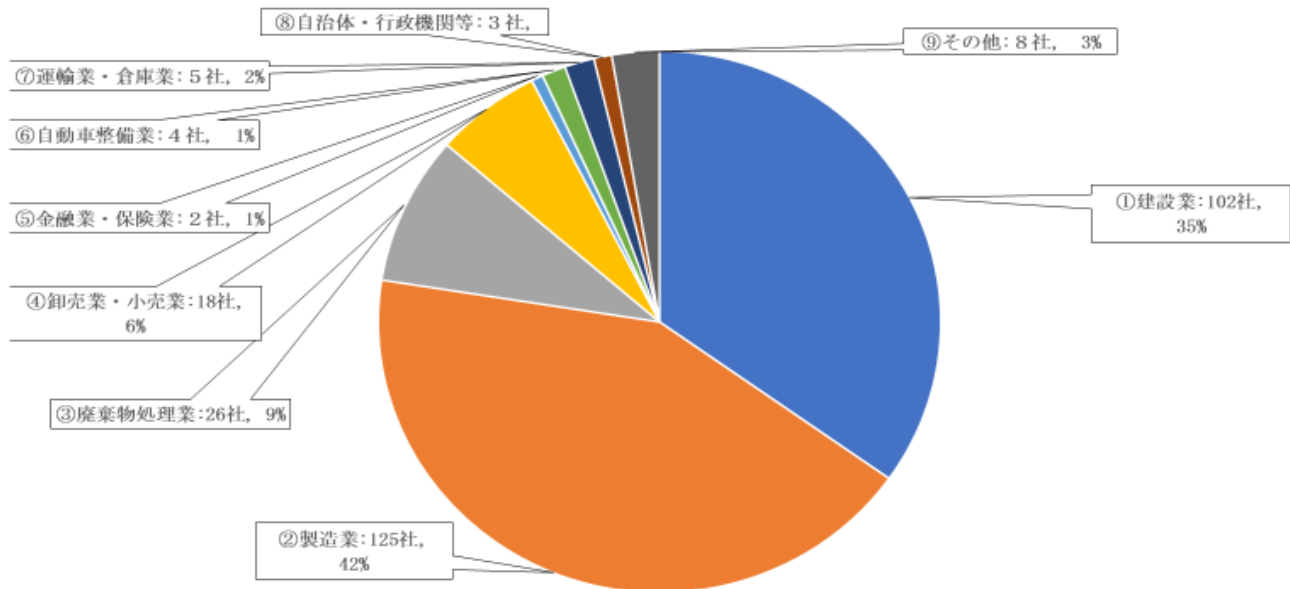

県内認証・登録事業所（293）の業種別割合

認証・登録事業者の規模（従業員数）別割合