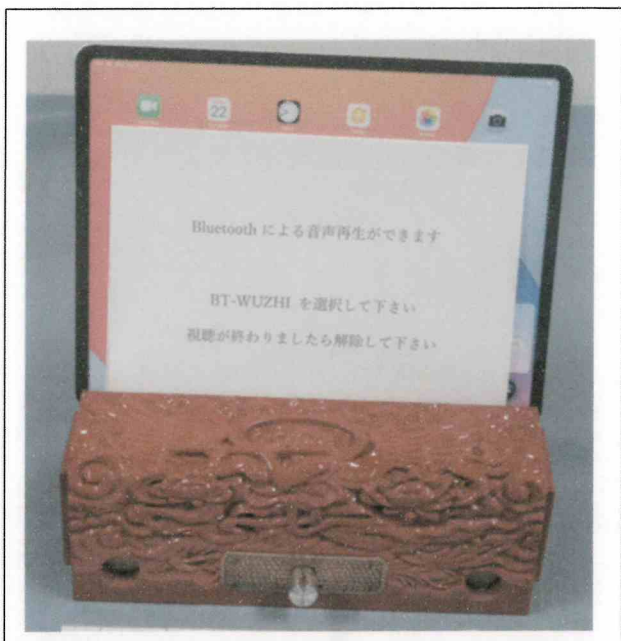

■特別賞（5点）

- ⑤「タブレットスタンド」
  飯山仏壇事業(協)
  木彫刻工房「おけや」