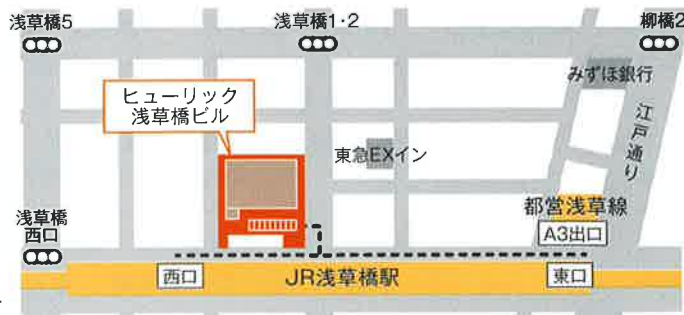

実演・体験・商談あり

お直し相談承ります

東京都台東区浅草橋1-22-16 ヒューリック浅草橋ビル2階
HULIC HALL[ヒューリック ホール]
TEL:03-5822-5973

浅草橋駅から徒歩でお越しの方
JR浅草橋駅[西口]より徒歩1分
都営浅草線 浅草橋[A3出口]より徒歩2分

※「スリーエフ」前の外階段もしくは「スリーエフ」横のエレベーターをご利用下さい
※オフィスエントランスからは、来場出来ませんのでご注意ください