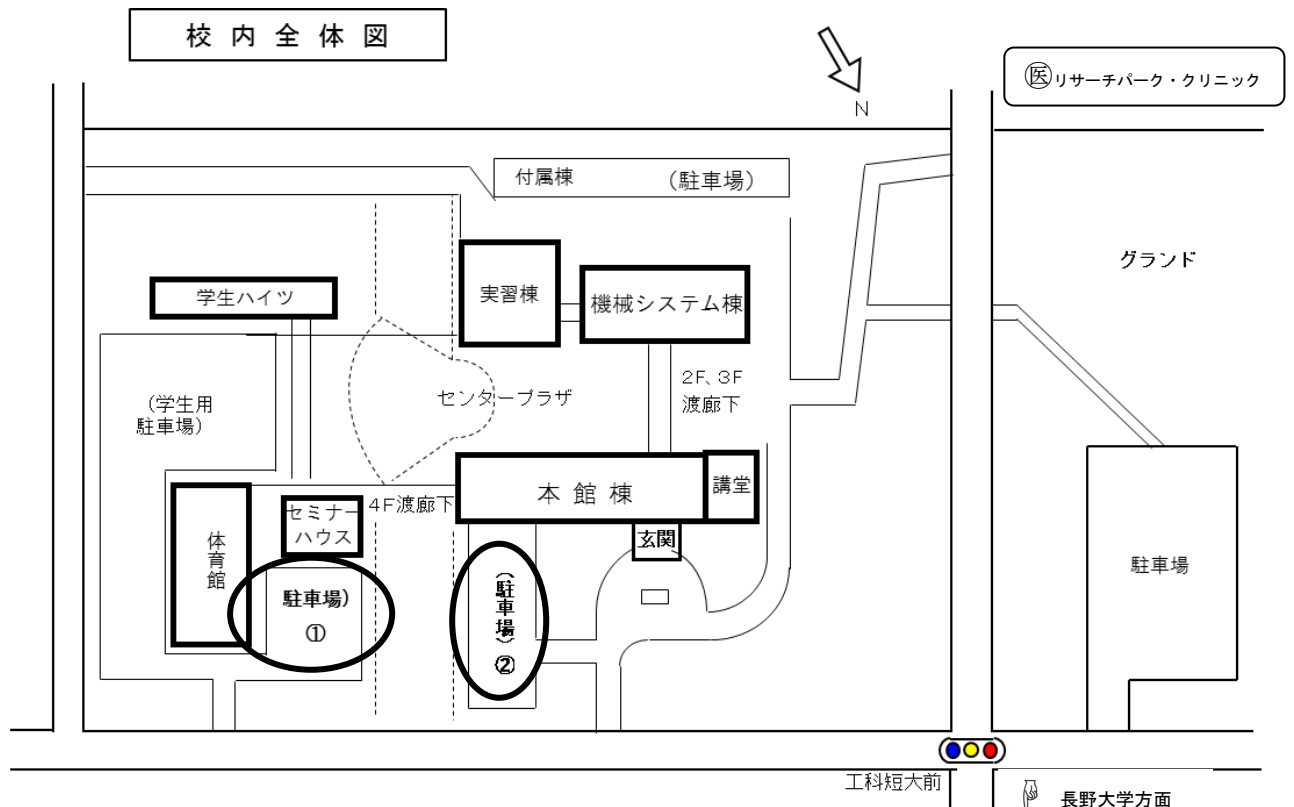

長野県工科短期大学校 交通案内図

【長野県工科短期大学校駐車場案内】

※ 本館棟正面又はセミナーハウス駐車場をご利用ください。