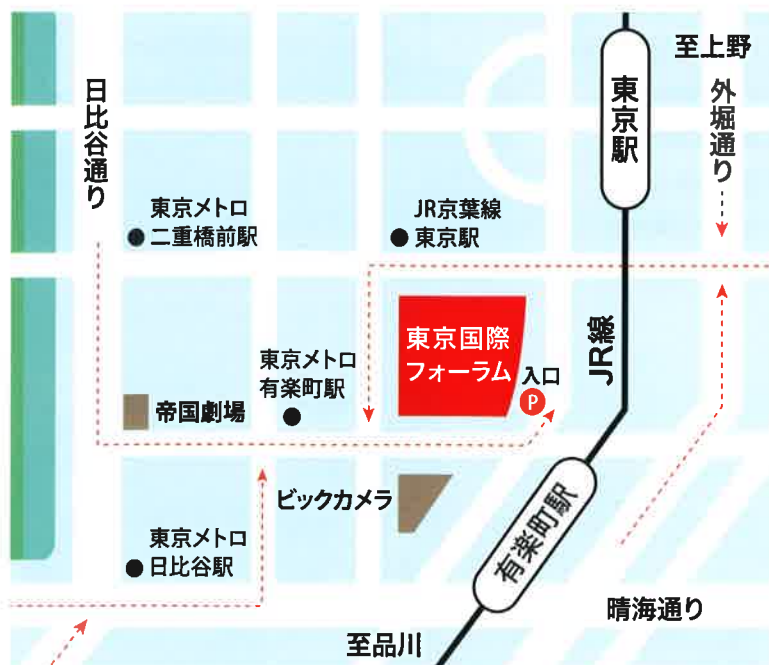

東京はもとより全国の中小企業組合を集め、組合の知名度アップや

組合製品の展示や販売を通じた販路の拡大、また地域の魅力発信の場として、

全国一体となったイベントで、東京2020大会等を契機とする、

新たなビジネスチャンス創出の場を提供することを目的としています。

皆さまのご来場を心よりお待ちしております。

アクセス

電車でお越しの方

JR線

有楽町駅より徒歩 1分

東京駅より徒歩 5分 (京葉線東京駅とB1F地下コンコースにて連絡)

地下鉄

有楽町線 : 有楽町駅 (B1F地下コンコースにて連絡)

日比谷線 : 銀座駅より徒歩 5分 / 日比谷駅より徒歩 5分

千代田線 : 二重橋前駅より徒歩 5分 / 日比谷駅より徒歩 7分

丸ノ内線 : 銀座駅より徒歩 5分

銀座線 : 銀座駅より徒歩 7分 / 京橋駅より徒歩 7分

三田線 : 日比谷駅より徒歩 5分

車でお越しの方

首都高速道路

霞ヶ関出口から晴海通り

神田橋出口から日比谷通り

宝町出口から鍛冶橋通り

京橋出口から鍛冶橋通り

出展団体一覧