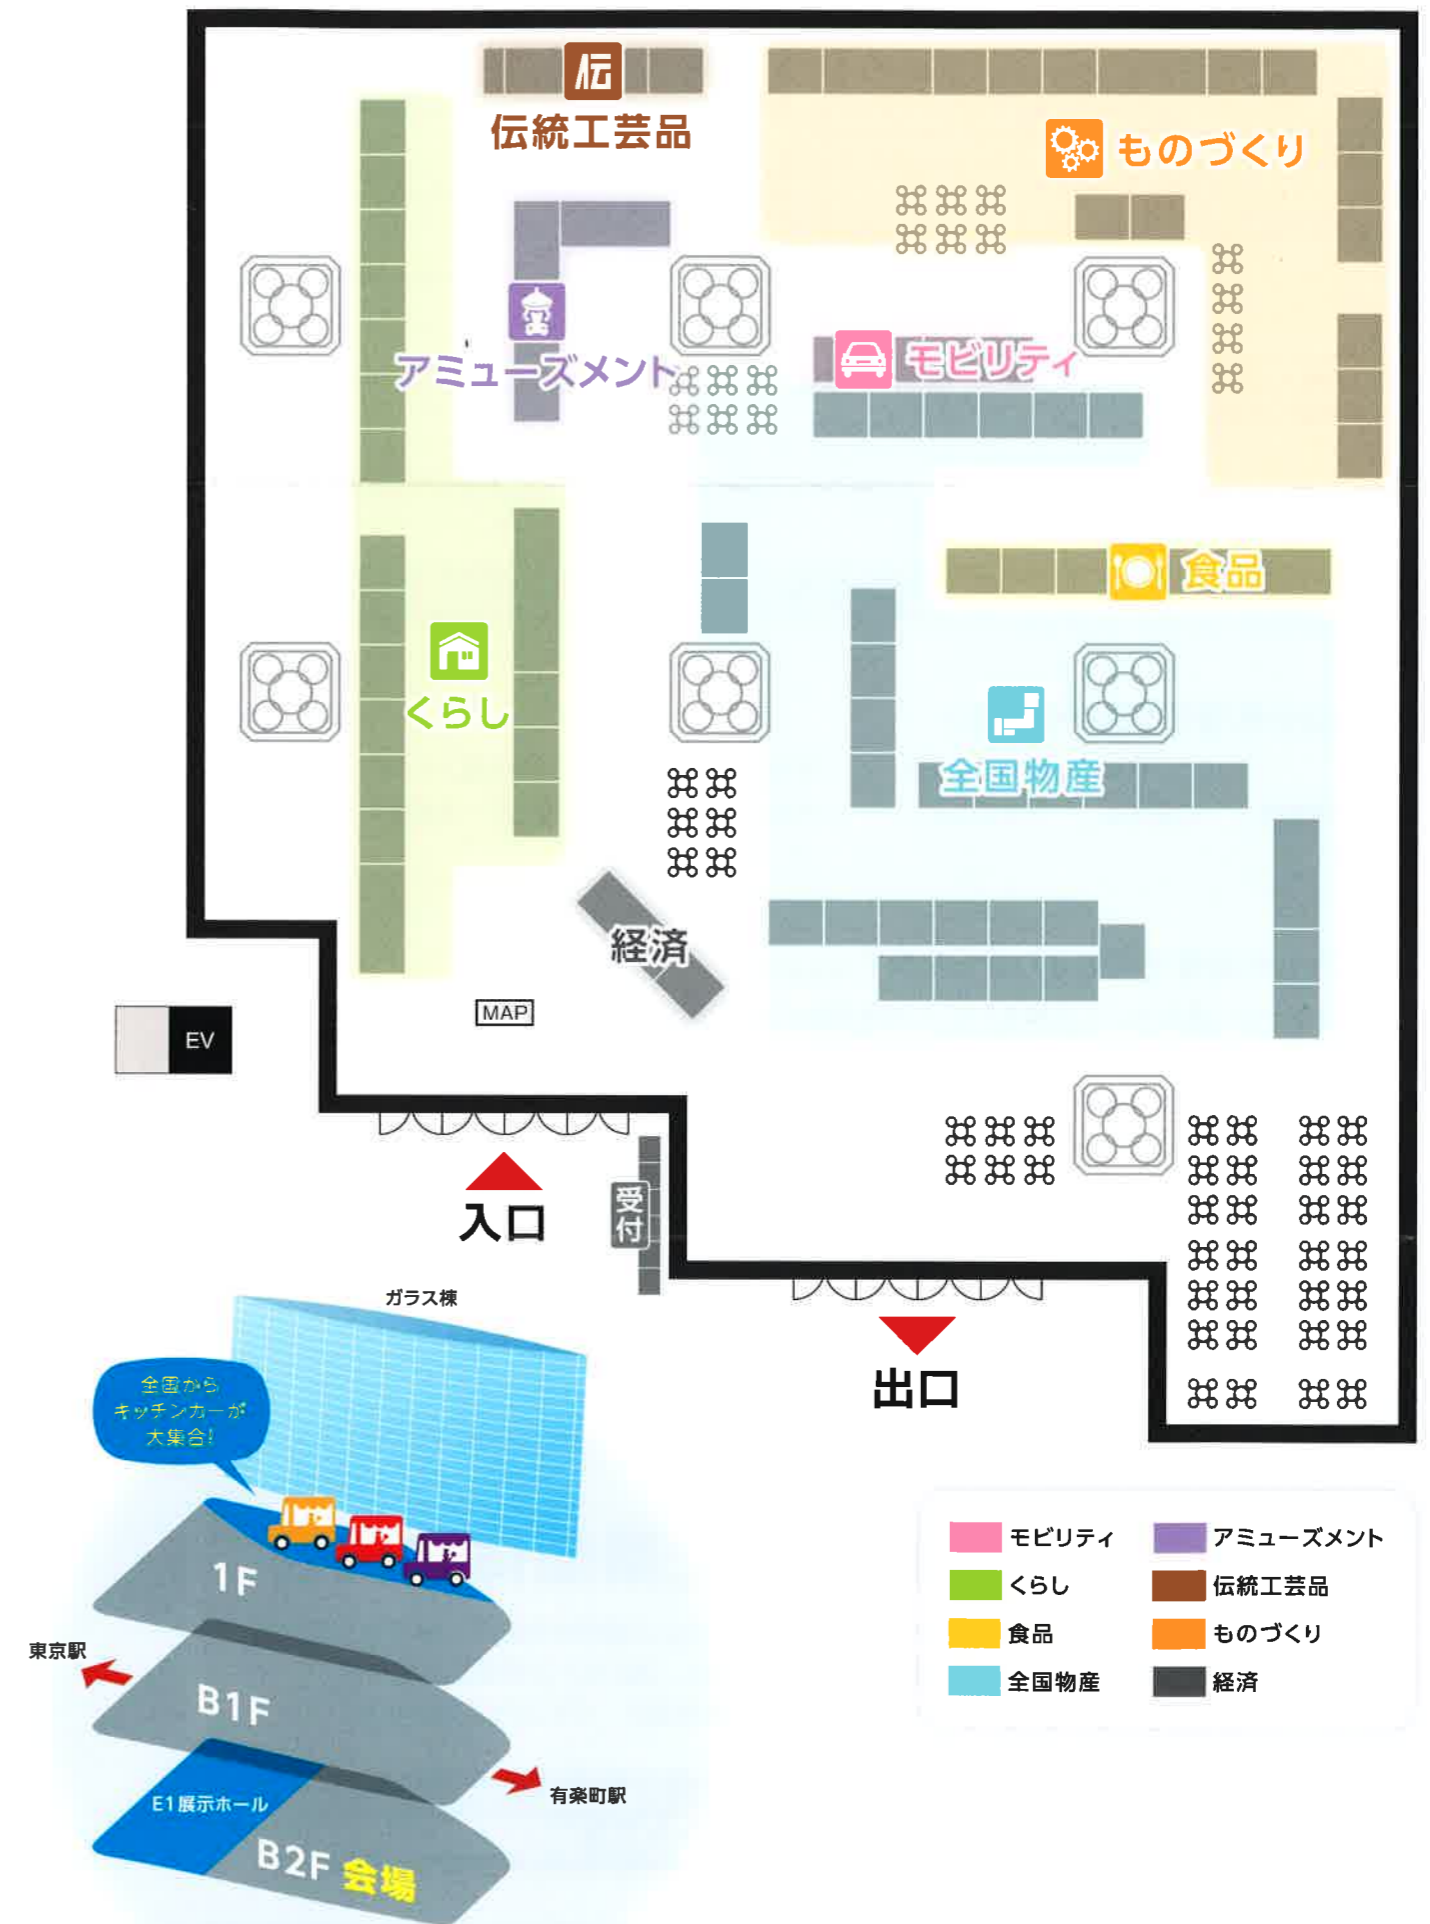

経済

- 一般社団法人東京都信用組合協会
- 中小企業世界発信プロジェクト

会場マップ

B2F E1展示ホール

各出展組合の情報につきましては、本会ホームページ(<http://www.tokyochuokai.or.jp/>)にて公開しております。

貴社名・ 貴団体名	フリガナ
部署・役職	
お名前	フリガナ
住所	〒

TEL	
FAX	
E-mail	
URL	

※ご入場には、会場入口で登録が必要となります。(数名でご来場の場合は、本招待券をコピーしてご利用ください。)
※名刺2枚をご用意ください。